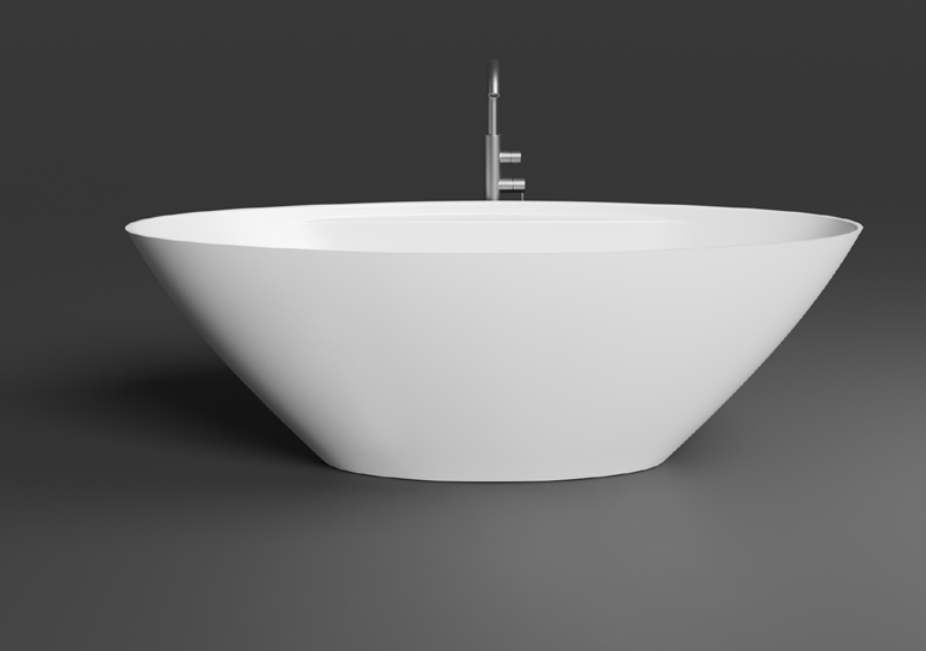

UMY MIA

ВАННА ОТДЕЛЬНОСТОЯЩАЯ

Розничная цена 201 200 руб.

Специальная цена 100 600 руб.

Размеры: 1780 x 850 мм

Материал: U-Coat глянцевая

Артикул: UG11112

Цвет: белый
без перелива