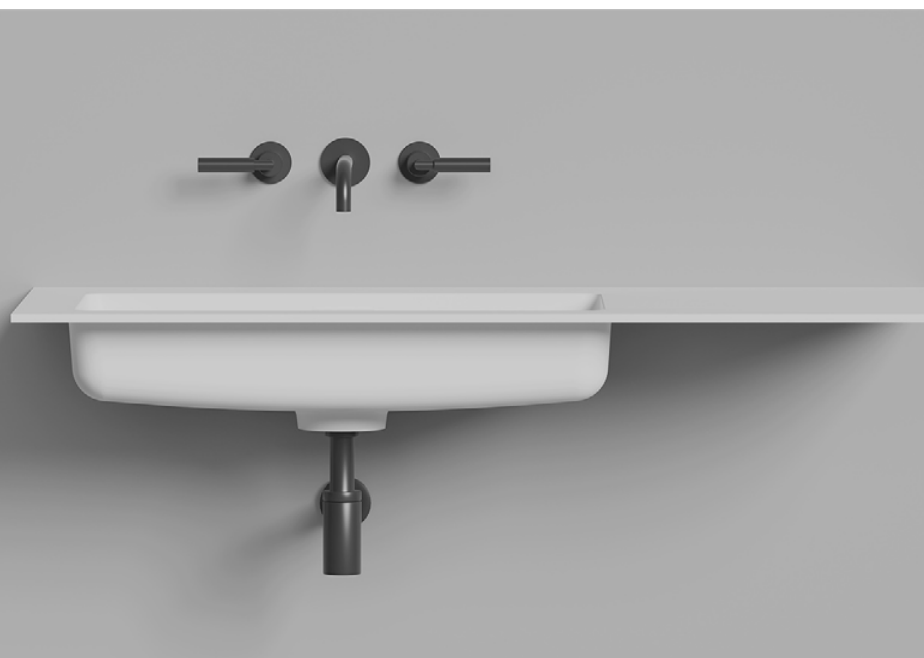

Розничная цена **75 600** руб.

Специальная цена **37 800** руб.

Размеры: 1180 x 550 мм

Материал: S-Stone матовая

Артикул: 1402203MN-4125551715

Цвет: белый

Отверстие под смеситель: стандарт

[Изготовление по схеме](#)