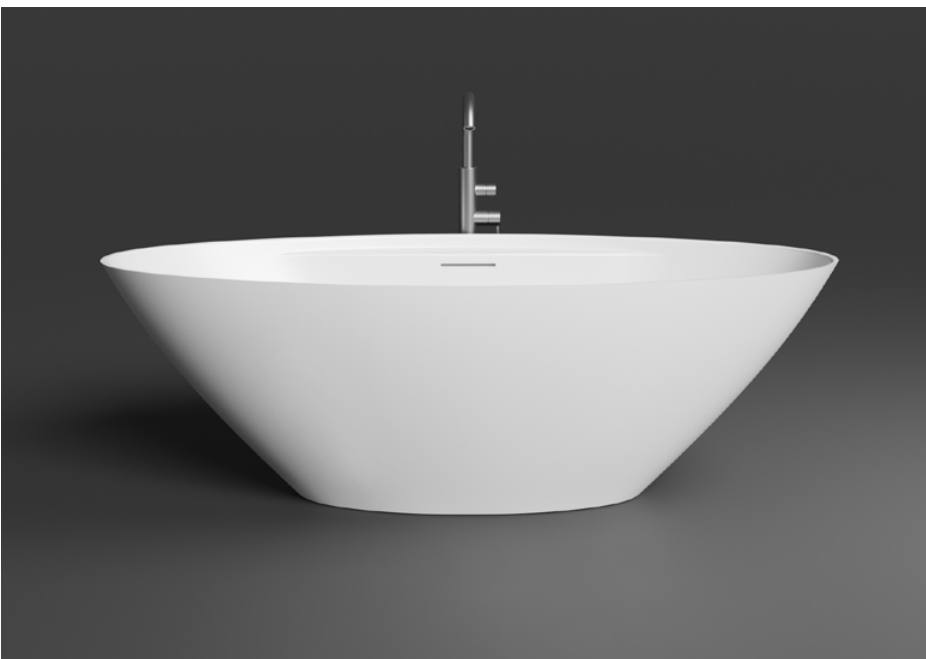

UMY MIA KIT

ВАННА ОТДЕЛЬНОСТОЯЩАЯ

Розничная цена 232 800 руб.

Специальная цена 116 400 руб.

Размеры: 1780 x 850 мм

Материал: U-Coat глянцевая

Артикул: UG11212

Цвет: белый