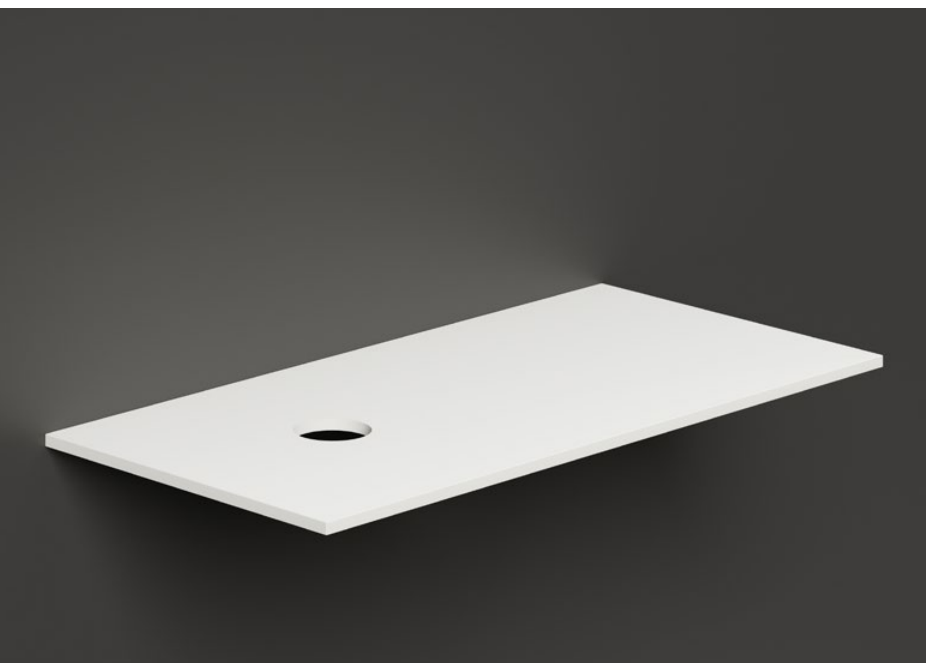

Розничная цена **18 700** руб.

Специальная цена **9 350** руб.

Размеры: 800 x 500 мм

Материал: U-Solid матовая

Артикул: UM30121

Цвет: белый

UMY SHELF

СТОЛЕШНИЦА

Розничная цена **21 300** руб.

Специальная цена **10 700** руб.

Размеры: 1000 x 500 мм

Материал: U-Solid матовая

Артикул: UM30122

Цвет: белый

UMY SHELF

СТОЛЕШНИЦА